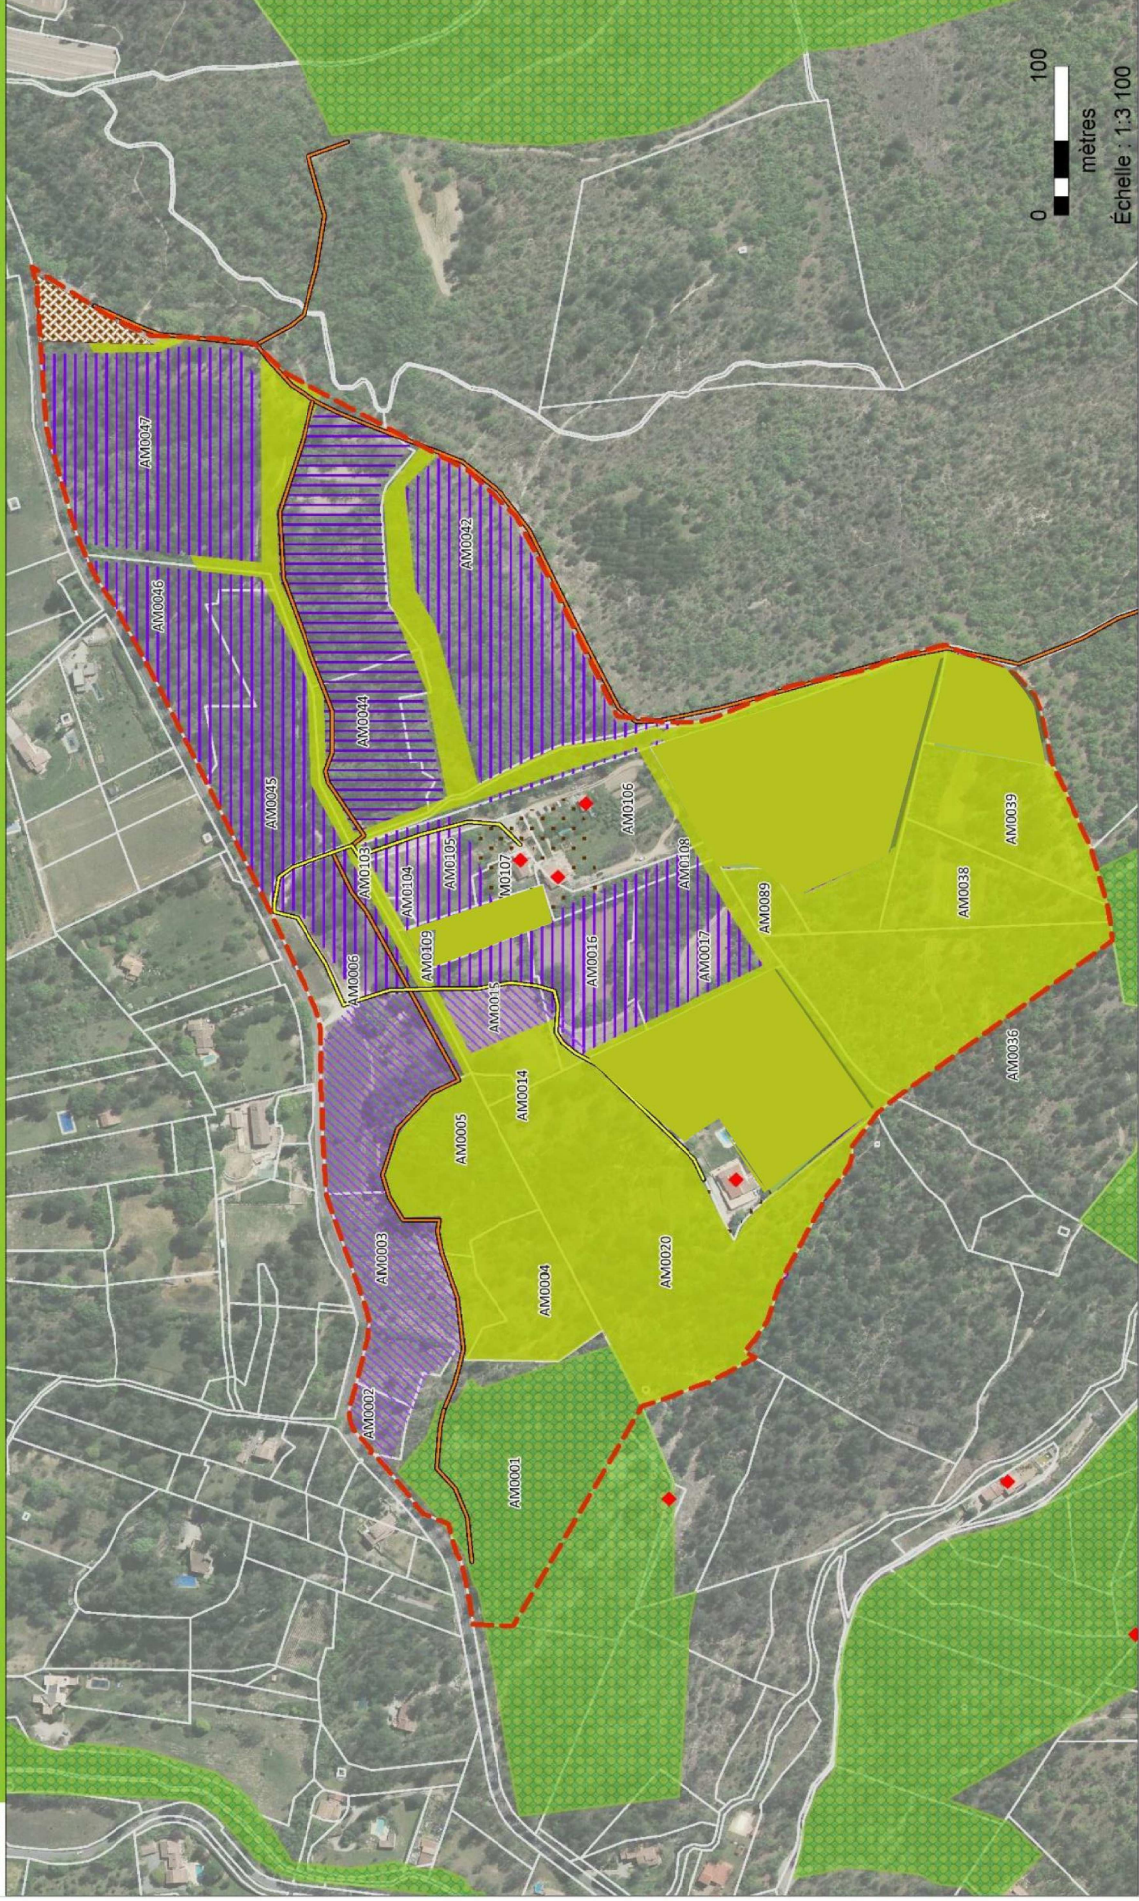

Carte du projet de remise en culture – Secteur des Pinets – Commune de PEYNIER (05/11/2020)

Commune de Peynier

Secteur d'étude
Parcelles cadastrales
Espaces Boisés Classés

Habitations ou logements
Chemin d'accès aux habitations
Chemin de randonnée

Parking actuel

Espaces végétalisés conservés
Projet de plantation d'oliviers
Projet de plantation de vignes (orientation des rangs)

Sources : IGN / CA13
Fond : BD ORTHO 2017® - © IGN
Date d'édition : Juillet 2020